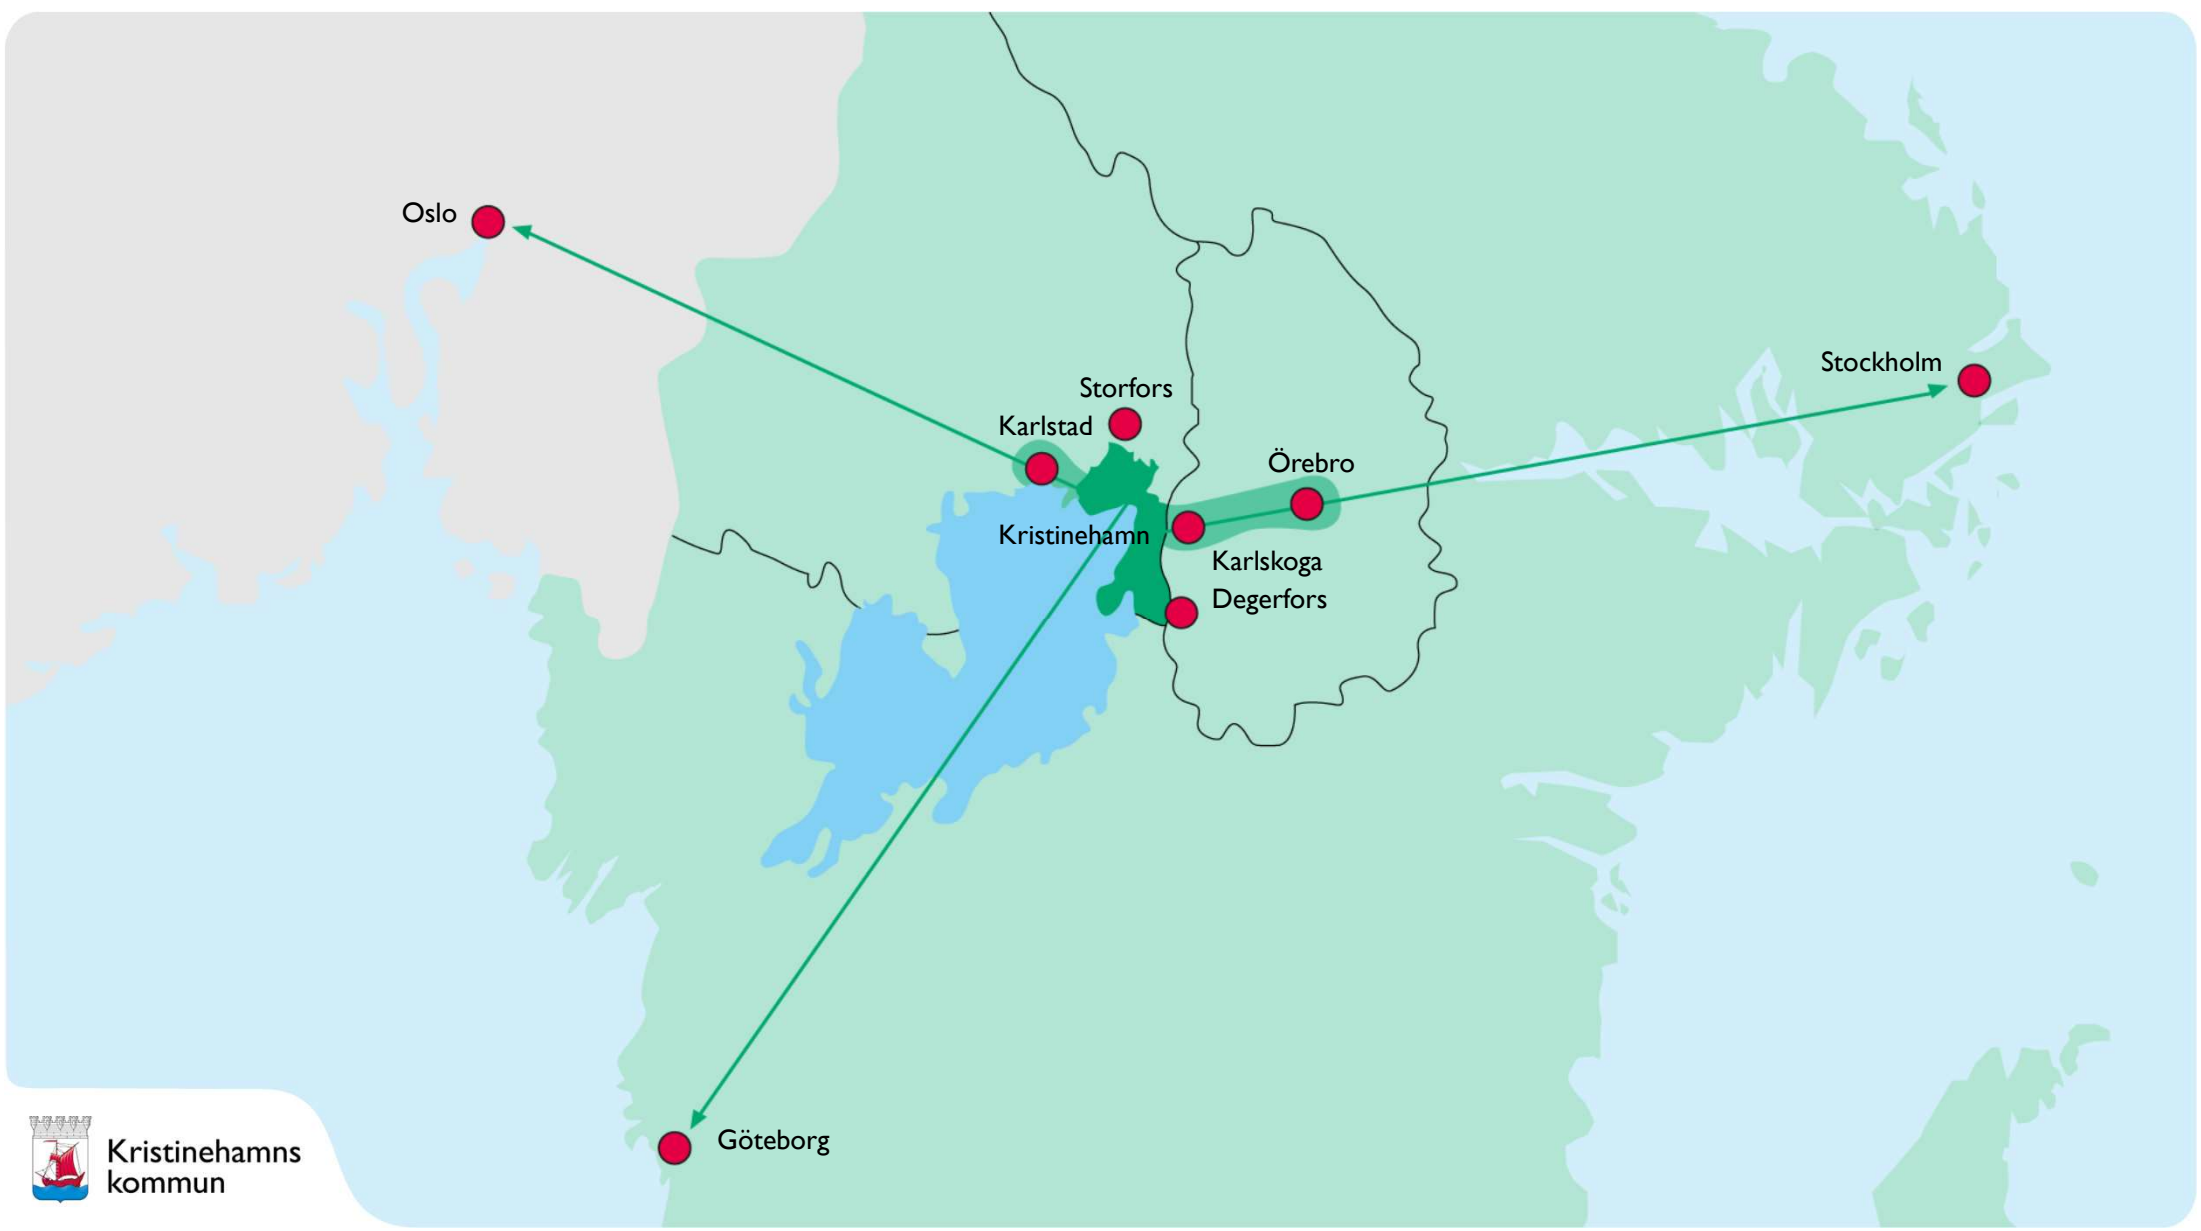

Kristinehamns
kommun

PLATSEN FÖR NYTT REGEMENTE

Kristinehamns
kommun

TOTALFÖRSVARET

*Hur påverkar återetableringen
av A9 Kristinehamn?*

Kristinehamns
kommun

TOTALFÖRVARSAKTÖRER I STRÅKET

Aston Harald Mekaniska verkstad AB
BAE Systems
Bergslagens Artilleriregemente A 9
Bergslagens Räddningstjänst
Björneborg Steel AB
Civilförsvarsförbundet Värmlands län
Civilförsvarsförbundet Örebro län
Elsäkerhetsverket
Eurengo Bofors AB
FMTIS
Försvvarshögskolan
Karlskoga Automation AB
Karlskoga Automatsvarvning AB
Karlskoga kommun
Karlstad Universitet

LOGISTIKSTRATEGI

Mål och visioner för gods och logistik

Kristinehamns
kommun

Oslo

Stockholm

Storfors

Karlstad

Örebro

Kristinehamn

Karlskoga

Degerfors

Göteborg

Kristinehamns
kommun

LOGISTIKFLÖDEN

-  Väg
-  Tåg
-  Hamn

FRÅGOR?

Kristinehamns
kommun